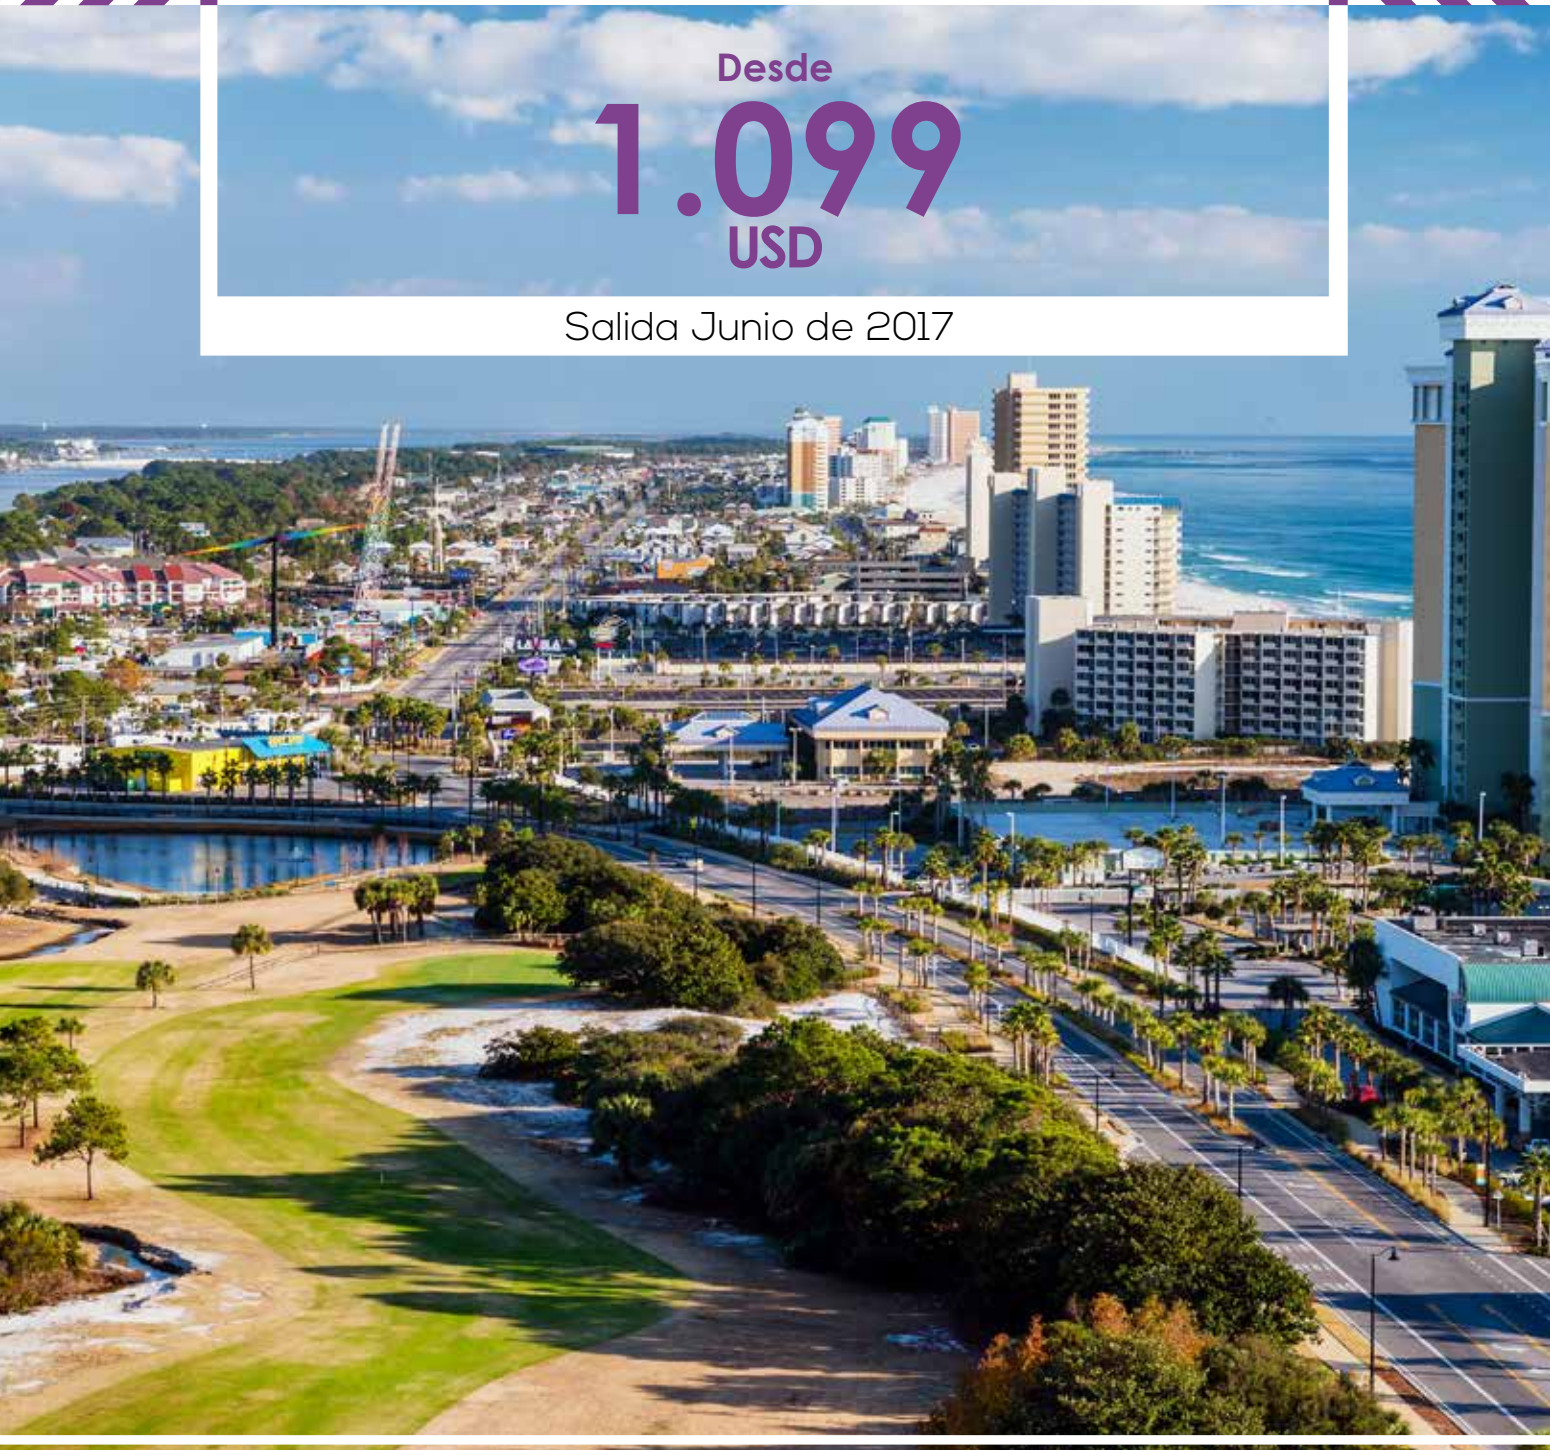

Excursión

Seniorsland Festival

PANAMÁ

Desde

1.099
USD

Salida Junio de 2017

SENIORSLAND es el lugar ideal para celebrar tu excursión de último grado; dentro de poco podrás vivir cuatro (4) grandiosas noches y cumplir uno de los mayores sueños que un joven puede tener: asistir a SENIORSLAND.